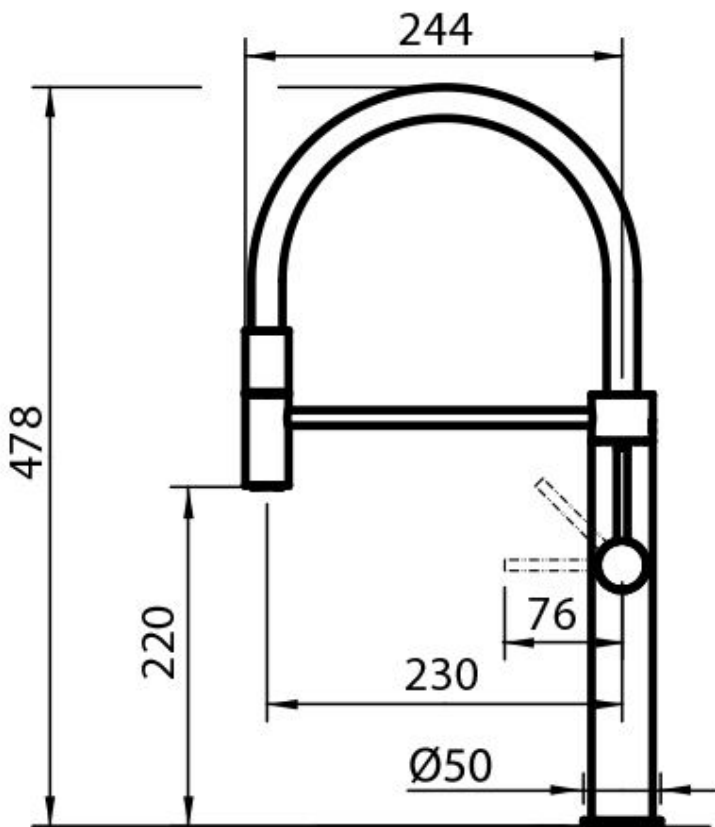

#### Ángulo de rotación

360°

#### Base de apoyo

ø50 mm

#### Cartucho

Con discos cerámicos

Orificio monomando

ø35 mm

Partes estéticas

Partes estéticas en acero AISI 316

Espesor máx encimera

40mm

## DIBUJOS TÉCNICOS