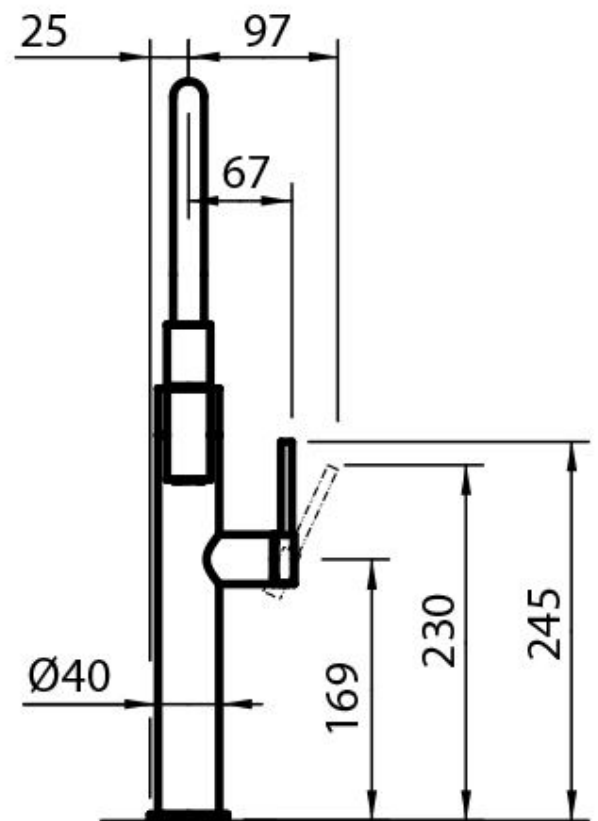

#### Ángulo de rotación

360°

#### Base de apoyo

ø50 mm

#### Cartucho

Con discos cerámicos

Orificio monomando

ø35 mm

Partes estéticas

Partes estéticas en acero AISI 316

Espesor máx encimera

40mm

## DIBUJOS TÉCNICOS